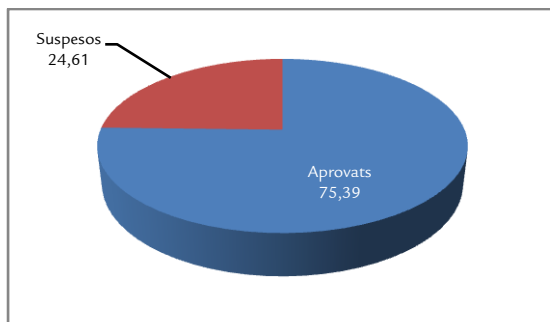

Curs 2012-2013

Curs 2013-2014

Percentatge d'aprovat de totes les matèries de 1r d'ESO en la primera avaluació

1r d'ESO	% aprovats curs 2012-2013	% aprovats curs 2013-2014*	diferència
Illes Balears	75,39	74,02	-1,37

Curs 2012-2013

Curs 2013-2014

*Implantació TIL

Font: GESTIB